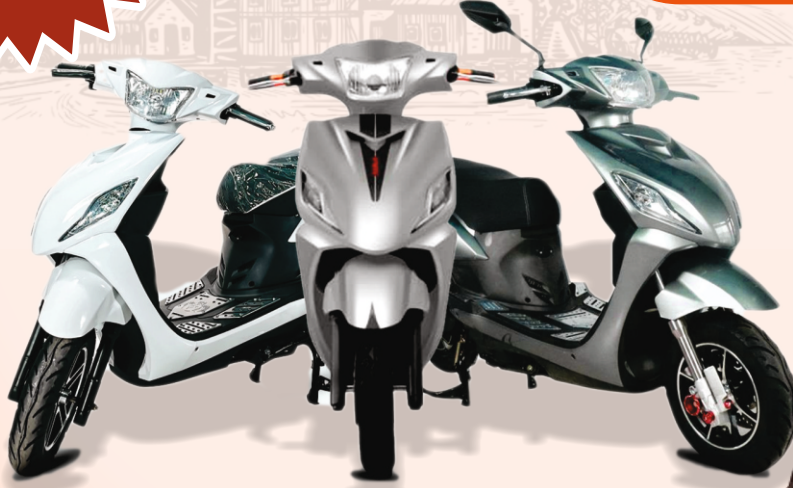

Range
70 Km/Charge*

Speed(Kmph)
25-35 Kmph

Charging Time
3-4 Hrs

Loading Cap.
200 Kg

Warrenty
2 Years*

Security
Antitheft system

Speed Control
3 Gears

* This is standard average for 48v30ah battery. We can increase average by increasing battery capacity.

SINA

E-BIKES

*Life is Journey
Enjoy the e-Ride*

Sina E-Pro 125

Battery
48V30AH/60V30AH

Battery Type
LITHIUM

Range
70-80 Km/Charge

Speed(Kmph)
25-35 Kmph

Charging Time
3-4 Hrs

Loading Cap.
200 Kg

Warrenty
2 Years*

Security
Antitheft system

खुशखबर....!! खुशखबर....!!

आजच बुक करा...

एक कप
चहाच्या किंमतीत
आता गाडी
चालवा 70 KM.

महाराष्ट्रात नव्हे तर देशात प्रथमच..

कॉलेजला जाणाऱ्या मुलींसाठी आपली मनपसंत

“सिना ई-बाईक” घेऊन येत आहे खास ऑफर

5000 /- रुपयांची घसघशीत सूट

आजच बुक....!! नाही तर घेऊनच जा....

Battery
48V/60V

Battery Type
LITHIUM/LEAD ACID

Range
70 Km/Charge

Speed(Kmph)
25 Kmph